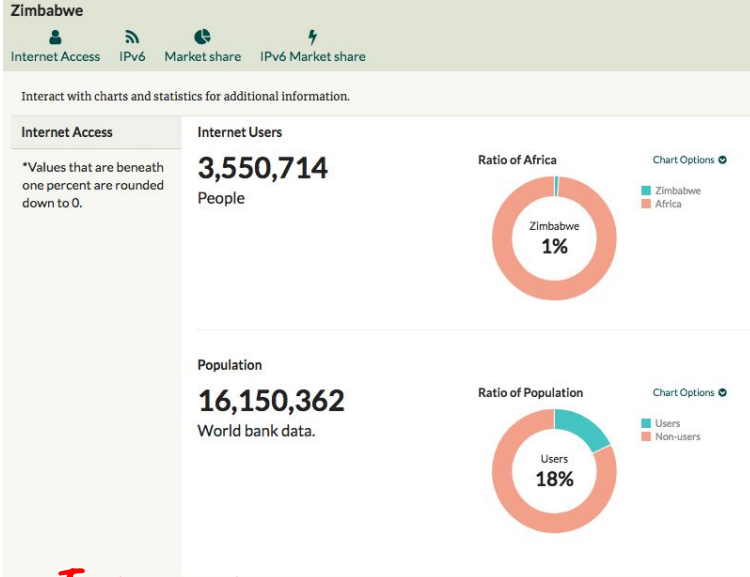

## South Africa

Country in [Africa](#), [Earth](#)

**29,759,982**

Internet users

**166** networks (ISPs)

**70,365** IPv6 users

# Compare countries

# Zimbabwe

*Internet Access*