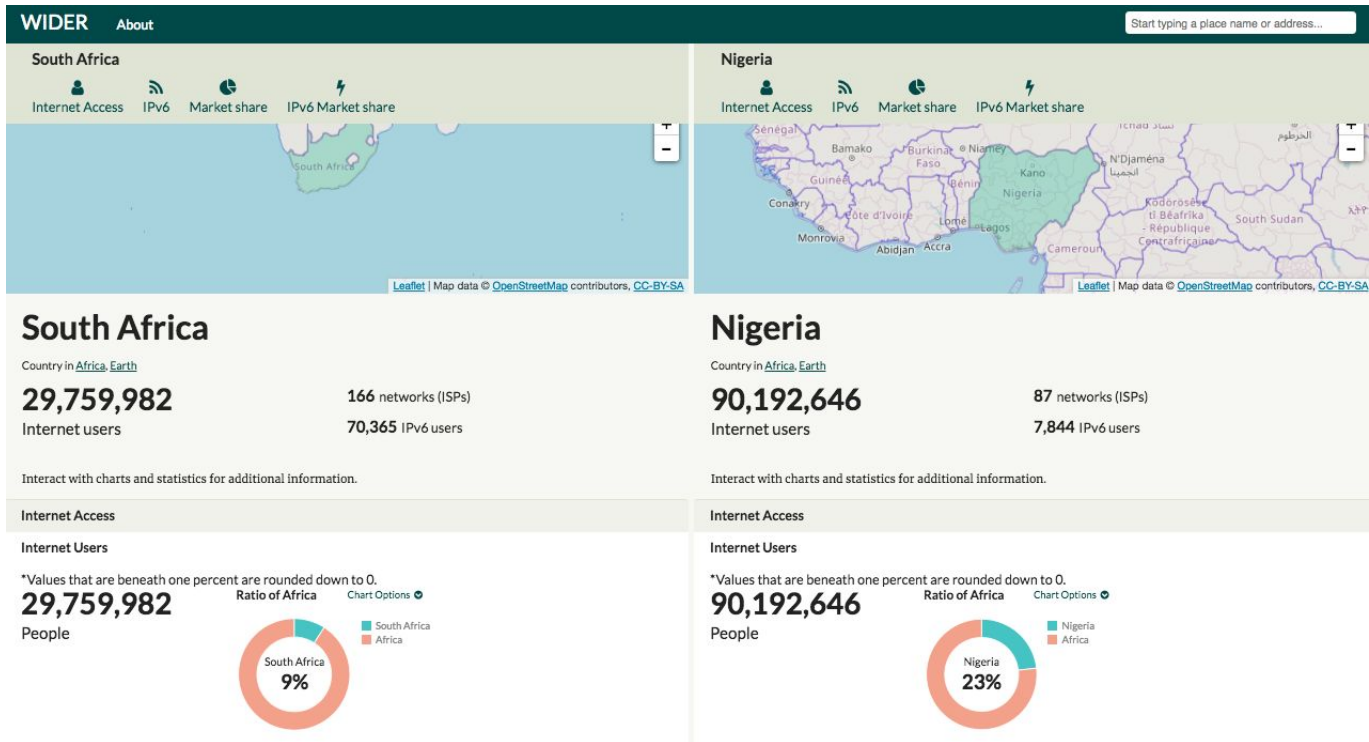

## Africa

Continent in [Earth](#)

**298,615,266**

Internet users

775 networks (ISPs)

885,666 IPv6 users

# Country-level insights

## South Africa

Country in [Africa](#), [Earth](#)

**29,759,982**

Internet users

**166** networks (ISPs)

**70,365** IPv6 users

# Compare countries