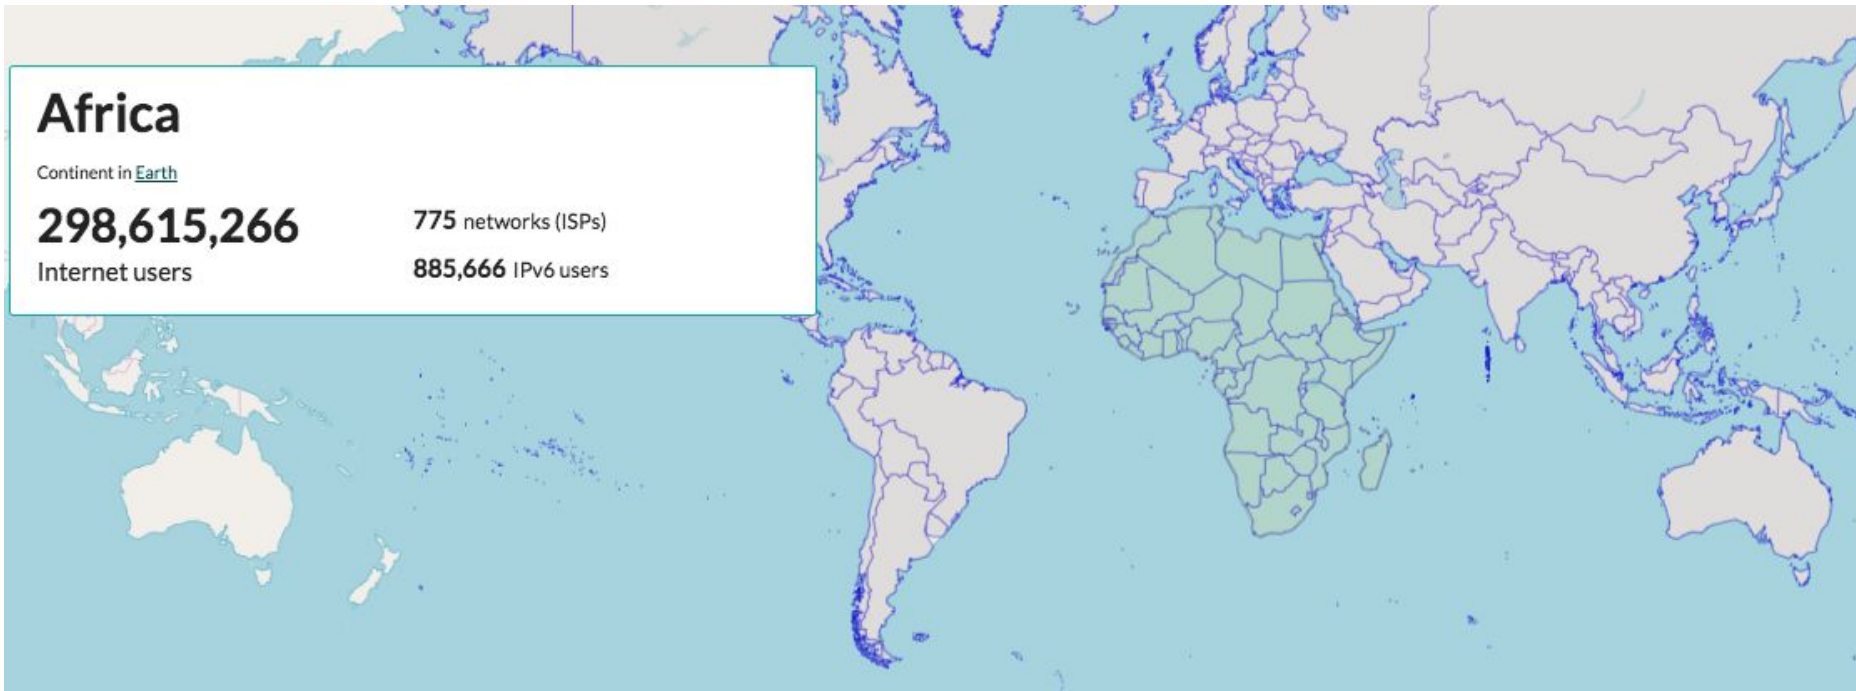

## Africa

Continent in [Earth](#)

**298,615,266**

Internet users

775 networks (ISPs)

885,666 IPv6 users

# Country-level insights

## South Africa

Country in [Africa](#), [Earth](#)

**29,759,982**

Internet users

**166** networks (ISPs)

**70,365** IPv6 users